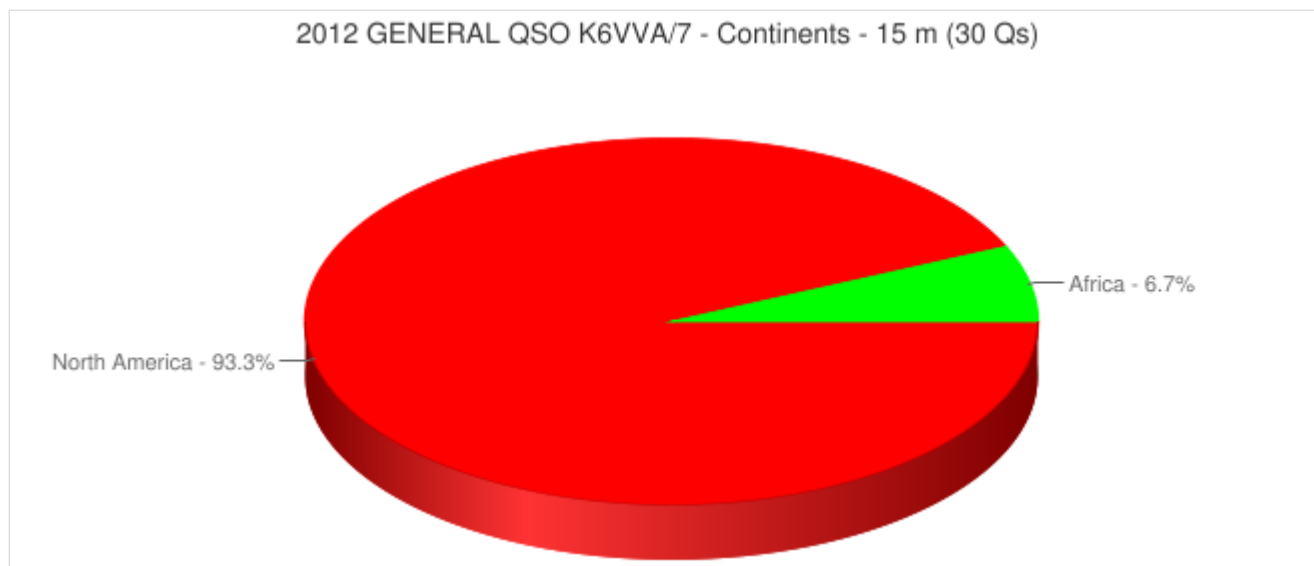

- [LOCATORS LIST](#)
- [CALLSIGN LENGTH](#)
- [CQ ZONES](#)
- [ITU ZONES](#)
- [FREQUENCIES](#)
- [SUN](#)
- [MOSAIC](#)
- [NOT IN MASTER](#)
- [POSSIBLE ERRORS](#)
- [CHARTS](#)
  - [Top 10 countries](#)
  - [Continents](#)
  - [Beam heading](#)
- [COMMENTS](#)
- [SH5 INFO](#)