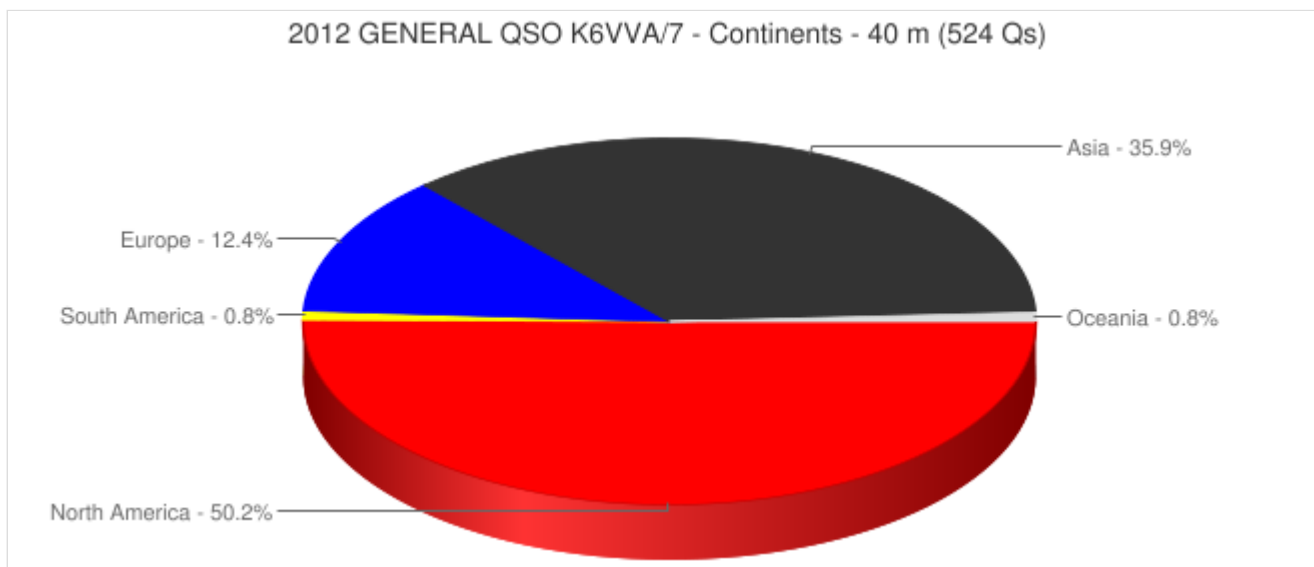

Created by SH5 v.2.28 04-01-2012 08:05:47 UTC
Registered to: K6VVA