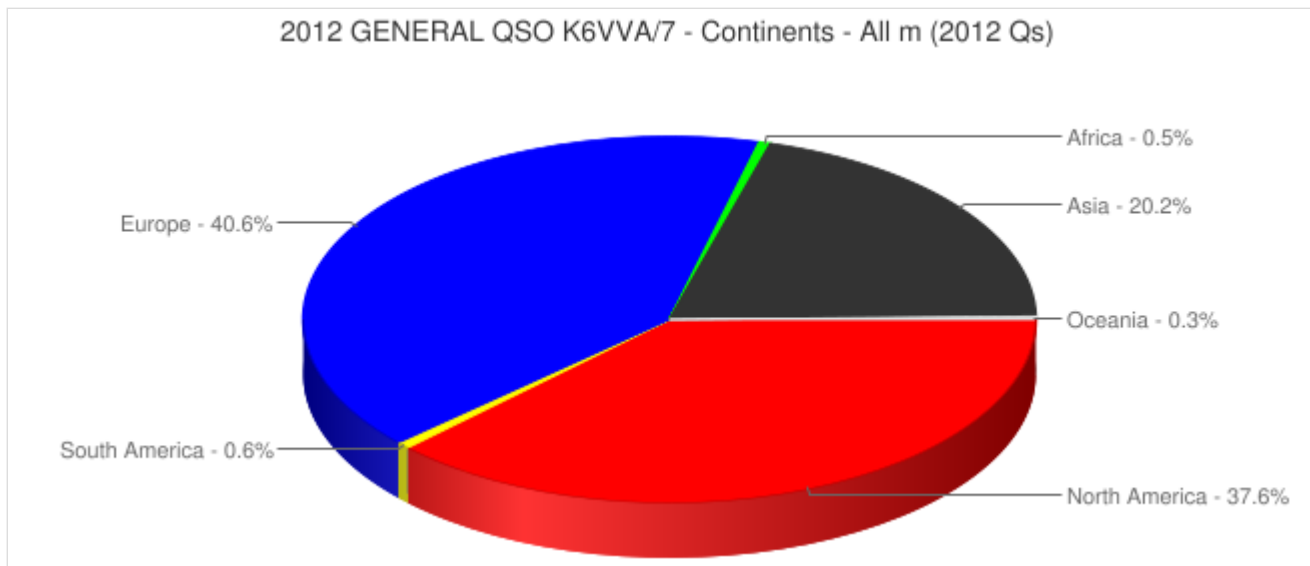

SH5 2012 GENERAL QSO K6VVA/7

[printable version](#)

- [MAIN](#)
- [SUMMARY](#)
- [OPERATORS](#)
- [ALL CALLSIGNS](#)
- [RATES](#)
- [BEST 10 MINUTES](#)
- [COUNTRIES](#)
- [COUNTRIES BY TIME](#)
  - [Countries by time-160](#)
  - [Countries by time-80](#)
  - [Countries by time-40](#)
  - [Countries by time-20](#)
  - [Countries by time-15](#)
  - [Countries by time-10](#)
- [QS PER STATION](#)
- [PASSED QSOS](#)
- [DUPES](#)
- [QS BY HOUR](#)
  - [Qs by hour-All](#)
  - [Qs by hour-160](#)
  - [Qs by hour-80](#)
  - [Qs by hour-40](#)
  - [Qs by hour-20](#)
  - [Qs by hour-15](#)
  - [Qs by hour-10](#)
- [SECOND RADIO QS](#)
- [PREFIXES](#)
- [DISTANCE](#)
- [BEAM HEADING](#)
- [BREAK TIME](#)
- [CONTINENTS](#)
- [KML FILES](#)
- [LOCATORS](#)
- [LOCATORS MAP](#)

Continents