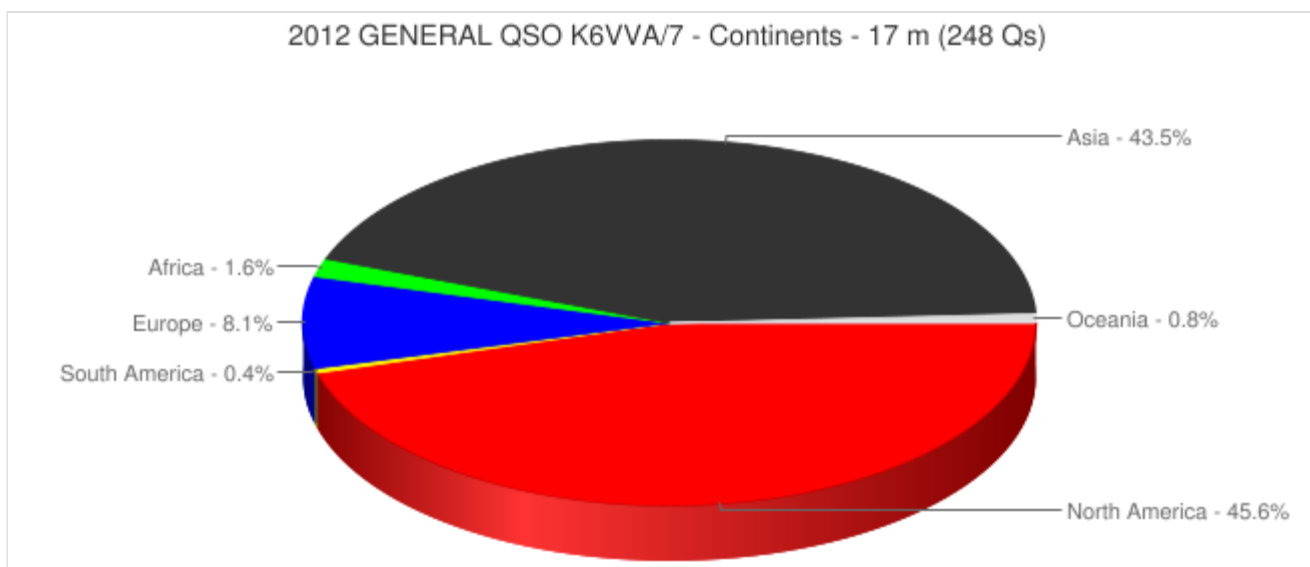

SH5 2012 GENERAL QSO K6VVA/7

[printable version](#)

- [MAIN](#)
- [SUMMARY](#)
- [OPERATORS](#)
- [ALL CALLSIGNS](#)
- [RATES](#)
- [BEST 10 MINUTES](#)
- [COUNTRIES](#)
- [COUNTRIES BY TIME](#)
  - [Countries by time-160](#)
  - [Countries by time-80](#)
  - [Countries by time-40](#)
  - [Countries by time-20](#)
  - [Countries by time-15](#)
  - [Countries by time-10](#)
- [QS PER STATION](#)
- [PASSED QSOS](#)
- [DUPES](#)
- [QS BY HOUR](#)
  - [Qs by hour-All](#)
  - [Qs by hour-160](#)
  - [Qs by hour-80](#)
  - [Qs by hour-40](#)
  - [Qs by hour-20](#)
  - [Qs by hour-15](#)
  - [Qs by hour-10](#)
- [SECOND RADIO QS](#)
- [PREFIXES](#)
- [DISTANCE](#)
- [BEAM HEADING](#)
- [BREAK TIME](#)
- [CONTINENTS](#)
- [KML FILES](#)
- [LOCATORS](#)
- [LOCATORS MAP](#)

Continents