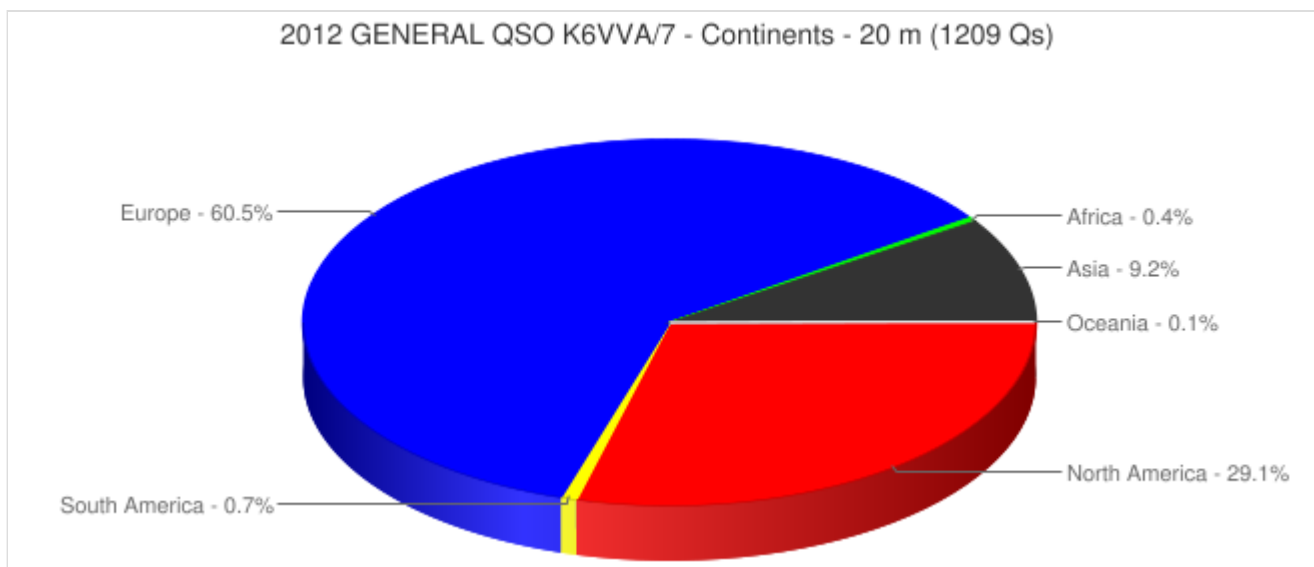

Created by SH5 v.2.28 04-01-2012 08:05:47 UTC
Registered to: K6VVA